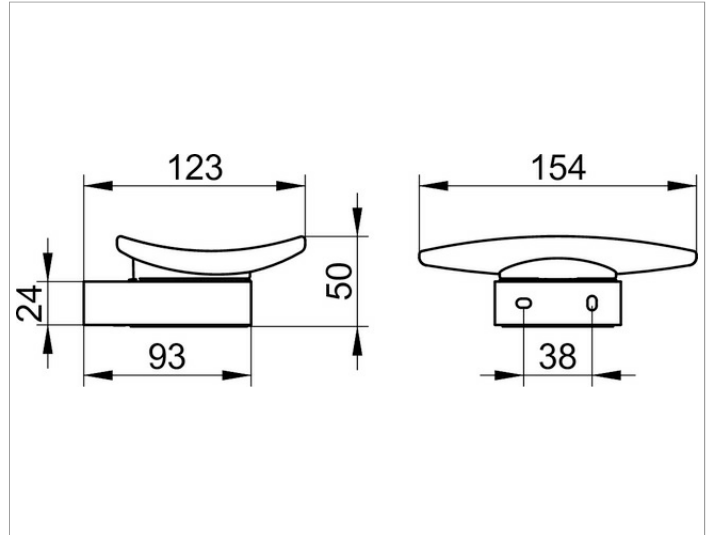

Elegance

01655006000 Echkristall-Seifenschale

PRODUKT

ZEICHNUNG

PRODUKTBESCHREIBUNG

lose