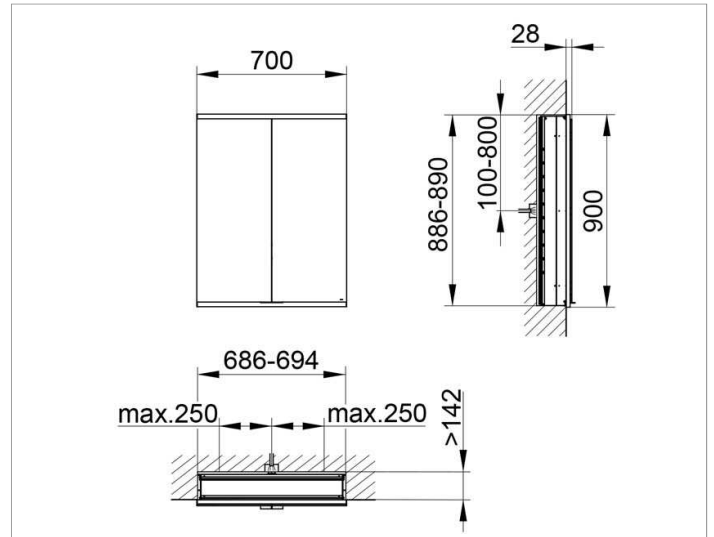

Royal Modular 2.0
800220071100000 Spiegelschrank

PRODUKT

ZEICHNUNG

EEK: A++, A+, A ,

OBERFLÄCHE

silber-eloxiert

ABMESSUNG

700 x 900 x 160 mm