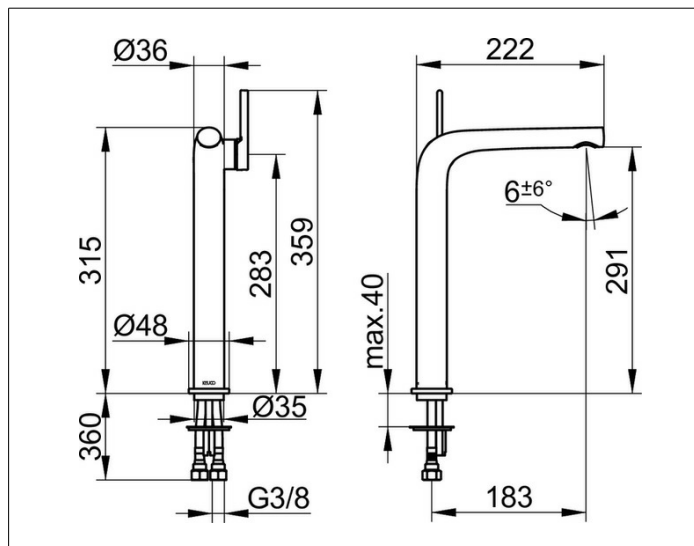

Edition 400

51502130103 Einhebel-Waschtismischer 290

PRODUKT

ZEICHNUNG

PRODUKTBESCHREIBUNG

ohne Zugstangen-Ablaufgarnitur,
Einlochmontage mit Schnell-Montage-System,
Mischwasserkartusche mit keramischen Dichtscheiben,
Luftsprudler SLIM SSR M 24x1, Strahlwinkel verstellbar,
Druckschläuche 435 mm, G 3/8 Zoll,
Durchfluss begrenzt auf 7,6 l/min.
geräuschgeprüft

OBERFLÄCHE

Schwarzchrom gebürstet

AUSSCHREIBUNGSTEXT

KEUCO Edition 400 Einhebel-Waschtismischer 290, 51502130103
Einhebel-Waschtismischer in hochwertiger PVD-Beschichtung,
Schwarzchrom gebürstet, in skulpturaler Formensprache,
Standmontage, ohne Zugstangen-Ablaufgarnitur,
hochwertige Mischwasserkartusche mit keramischen Dichtscheiben,
seitlicher Bedienhebel,
Einlochmontage mit Schnell-Montage-System für Waschtische,
verdeckt integrierter Luftsprudler SLIM SSR M 24x1,
Strahlwinkel verstellbar +/-6°,
sichtbare Höhe 315 mm, Auslaufhöhe 291 mm, Ausladung 222 mm,
Wasseranschluss mit flexiblen Druckschläuchen,
Länge 435 mm, G 3/8 Zoll,
Durchflussmenge begrenzt auf 7,6 l/min.