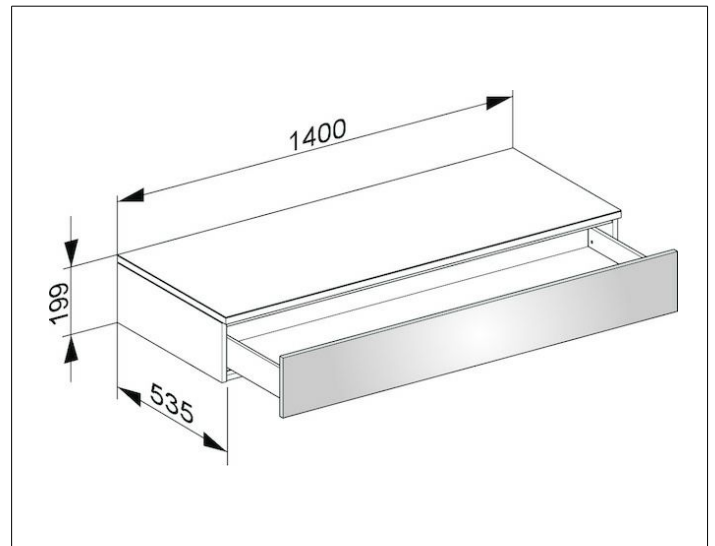

Edition 400

31760390000 Sideboard

PRODUKT

ZEICHNUNG

OBERFLÄCHE

anthrazit/anthrazit

ABMESSUNG

1400 x 199 x 535 mm