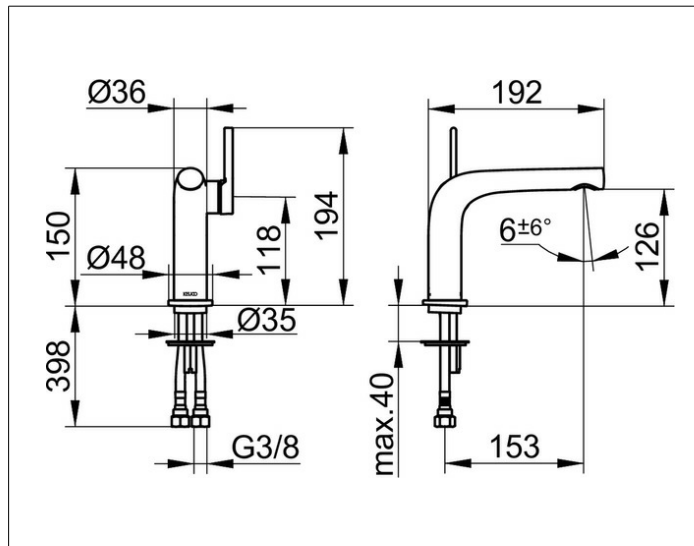

Edition 400

51504030102 Einhebel-Waschtischmischer 120

PRODUKT

ZEICHNUNG

PRODUKTBESCHREIBUNG

ohne Zugstangen-Ablaufgarnitur,
Einlochmontage mit Schnell-Montage-System,
Mischwasserkartusche mit keramischen Dichtscheiben,
Luftsprudler SLIM SSR M 24x1, Strahlwinkel verstellbar,
Druckschläuche 435 mm, G 3/8 Zoll,
Durchfluss begrenzt auf 7,6 l/min.
geräuschgeprüft

OBERFLÄCHE

Bronze gebürstet

AUSSCHREIBUNGSTEXT

KEUCO Edition 400 Einhebel-Waschtischmischer 120, 51504030102
Einhebel-Waschtischmischer mit hochwertiger PVD-Beschichtung,
Bronze gebürstet, in skulpturaler Formensprache,
Standmontage, ohne Zugstangen-Ablaufgarnitur,
hochwertige Mischwasserkartusche mit keramischen Dichtscheiben,
seitlicher Bedienhebel,
Einlochmontage mit Schnell-Montage-System für Waschtische,
verdeckt integrierter Luftsprudler SLIM SSR M 24x1,
Strahlwinkel verstellbar +/-6°,
sichtbare Höhe 150 mm, Auslaufhöhe 126 mm, Ausladung 192 mm,
Wasseranschluss mit flexiblen Druckschläuchen,
Länge 435 mm, G 3/8 Zoll,
Durchflussmenge begrenzt auf 7,6 l/min.