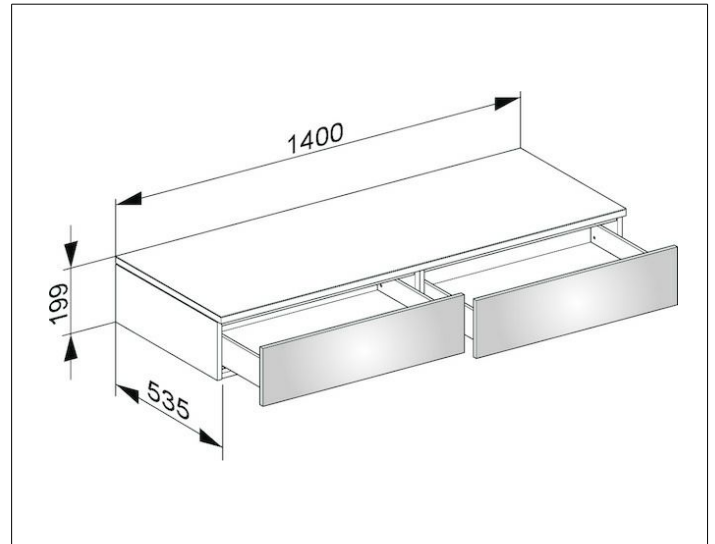

Edition 400

3176430000 Sideboard

PRODUKT

ZEICHNUNG

OBERFLÄCHE

weiß/Glas weiß klar

ABMESSUNG

1400 x 199 x 535 mm