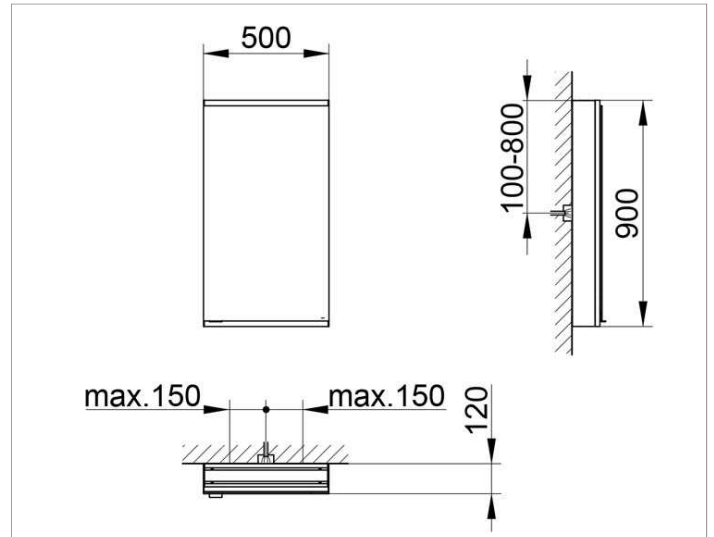

Royal Modular 2.0
800101051000100 Spiegelschrank

PRODUKT

ZEICHNUNG

OBERFLÄCHE

silber-eloxiert

ABMESSUNG

500 x 900 x 120 mm