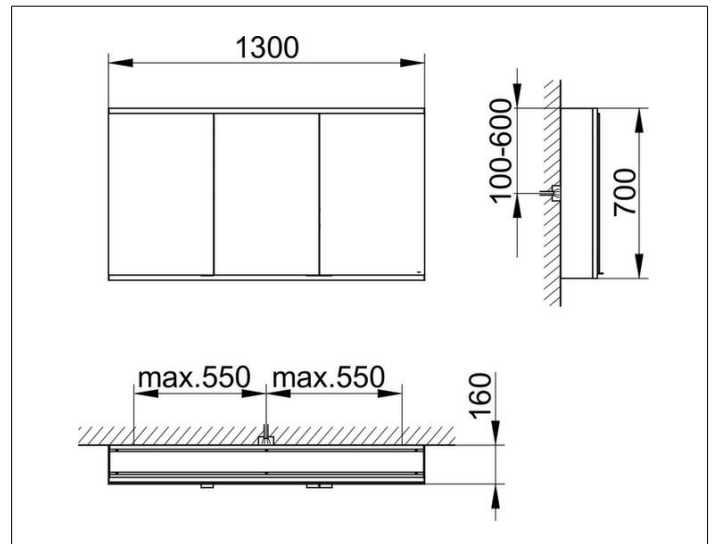

Royal Modular 2.0
800311130100300 Spiegelschrank

PRODUKT

ZEICHNUNG

EEK: C ,

OBERFLÄCHE

silber-eloxiert

ABMESSUNG

1300 x 700 x 160 mm