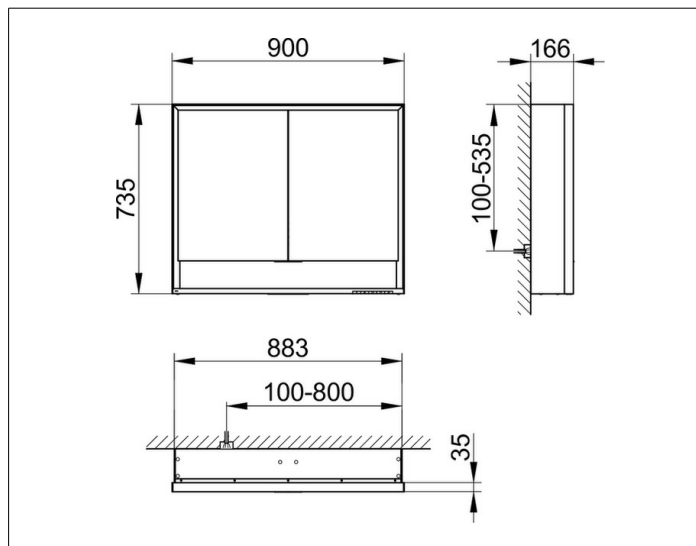

**Royal Lumos**

14303171301 Spiegelschrank

**PRODUKT**

**ZEICHNUNG**

**PRODUKTBESCHREIBUNG**

für die Wandvorbau-Montage  
 stufenlos einstellbare Lichtfarbe von 2700 Kelvin (warmweiß)  
 bis 6500 Kelvin (Tageslicht),  
 2 Drehtüren aus Kristall-Doppelspiegel,  
 Korpus in Aluminium silber-gebeizt-eloxiert,  
 Rückwandverspiegelung und Seitenverspiegelung  
 Bedienung:  
 Tastenfelder mit kapazitiver Touch-Sensorik,  
 integrierte Nebenstellenfunktion für z. B. Raumschalter  
 Beleuchtung:  
 Rahmenbeleuchtung und Waschtisch-/Fachbeleuchtung,  
 separat stufenlos dimmbar und ein-/ausschaltbar  
 LED 58 Watt (Lebensdauer > 30.000 Std.)  
 EEK: C , 58 kWh/1000h

**AUSSTATTUNG**

- 2 Steckdosen
- 2 x 2 höhenverstellbare Glasablagen
- offenes Ablagefach über die ganze Breite
- Tür-Anschlagdämpfer

**OBERFLÄCHE**

silber-gebeizt-eloxiert

**ABMESSUNG**

900 x 735 x 165 mm