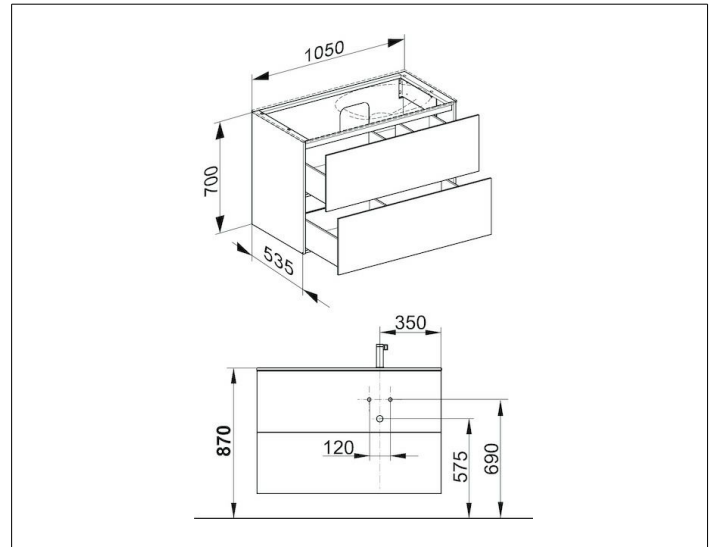

Edition 11

31256140000 Waschtischunterbau

PRODUKT

ZEICHNUNG

OBERFLÄCHE

trüffel/Glas trüffel

ABMESSUNG

1050 x 700 x 535 mm