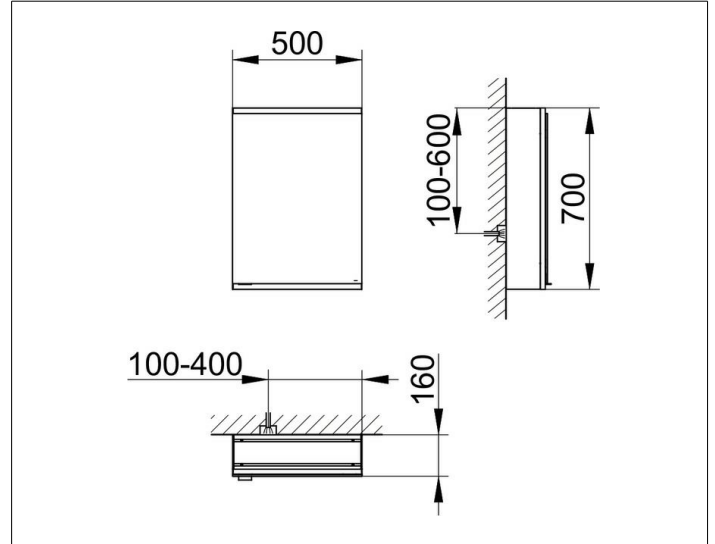

Royal Modular 2.0
800111050100100 Spiegelschrank

PRODUKT

ZEICHNUNG

EEK: C ,

OBERFLÄCHE

silber-eloxiert

ABMESSUNG

500 x 700 x 160 mm