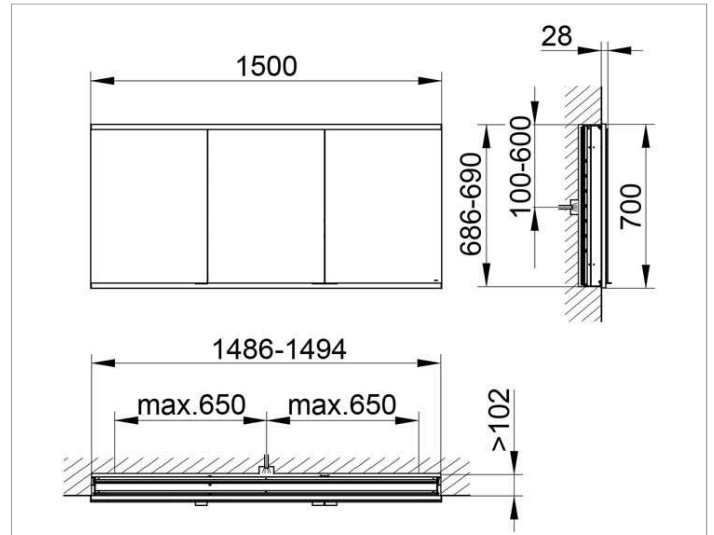

Royal Modular 2.0  
80032015000000 Spiegelschrank

**PRODUKT**

**ZEICHNUNG**

EEK: A++, A+, A ,

**OBERFLÄCHE**

silber-eloxiert

**ABMESSUNG**

1500 x 700 x 120 mm