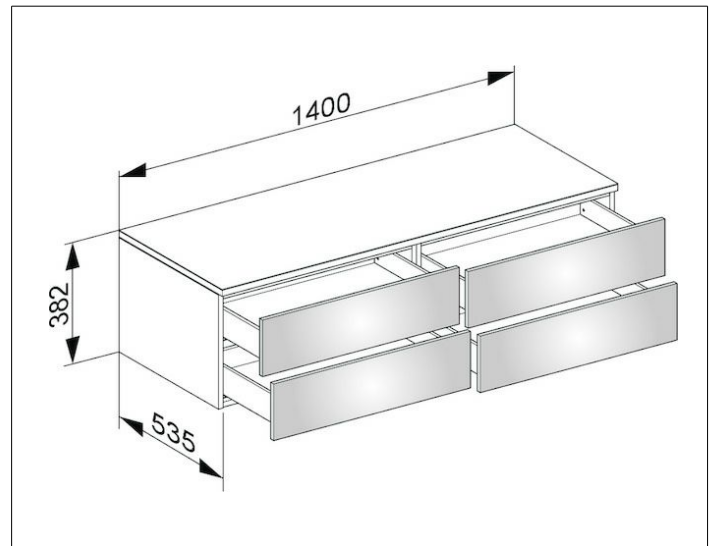

Edition 400

31766170000 Sideboard

PRODUKT

ZEICHNUNG

OBERFLÄCHE

trüffel/Glas trüffel satiniert

ABMESSUNG

1400 x 382 x 535 mm