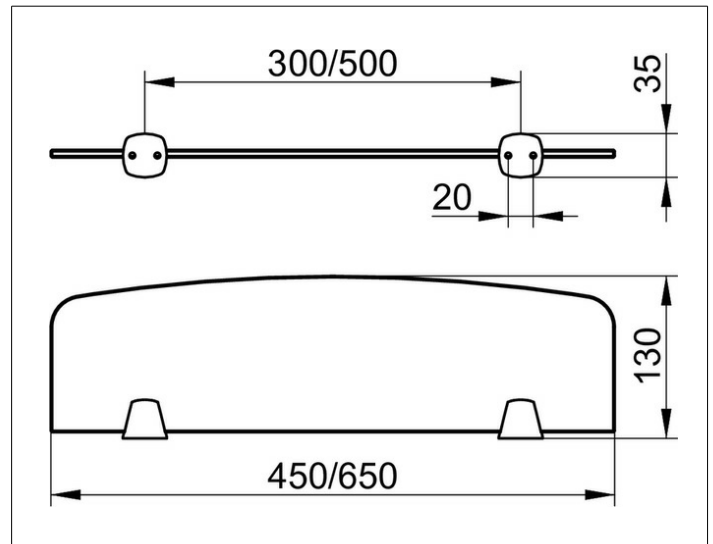

City.2
02710009600 Kristallglas-Platte

PRODUKT

ZEICHNUNG

PRODUKTBESCHREIBUNG

lose

ABMESSUNG

650 x 125 x 6 mm

AUSSCHREIBUNGSTEXT

KEUCO CITY.2 Glasplatte 02710009600
Hochwertige Kristallglas-Platte passend zu Ablagekonsolen, Artikel-Nr. 02710010000
650 x 120 x 6 mm
Die maximale Ausladung inklusive Ablagekonsolen beträgt 130 mm
Die Ablagekonsolen sind separat zu bestellen!