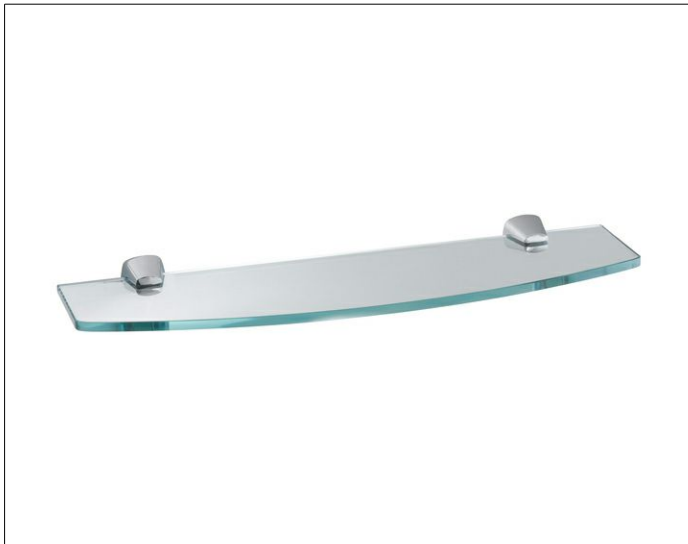

City.2
02710009600 Kristallglas-Platte

PRODUKT

ZEICHNUNG

PRODUKTBESCHREIBUNG

lose

ABMESSUNG

650 x 125 x 6 mm

AUSSCHREIBUNGSTEXT

KEUCO CITY.2 Glasplatte 02710009600
Hochwertige Kristallglas-Platte passend zu Ablagekonsolen, Artikel-Nr. 02710010000
650 x 120 x 6 mm
Die maximale Ausladung inklusive Ablagekonsolen beträgt 130 mm
Die Ablagekonsolen sind separat zu bestellen!