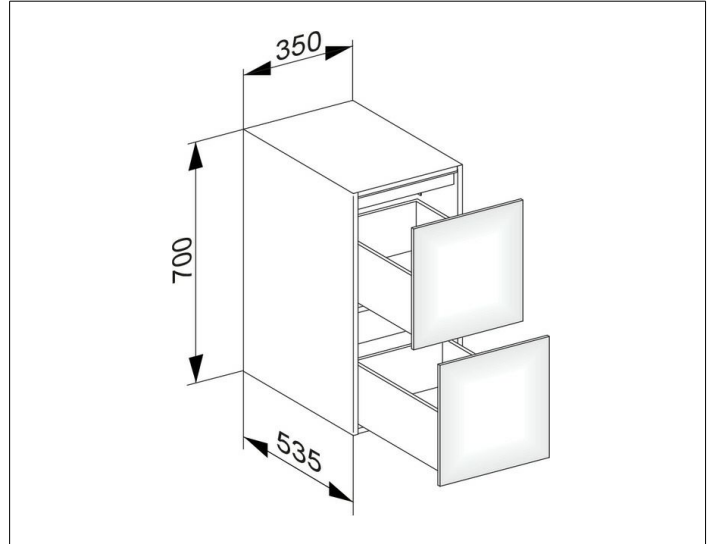

Edition 11

31321390000 Sideboard

PRODUKT

ZEICHNUNG

OBERFLÄCHE

anthrazit/anthrazit

ABMESSUNG

350 x 700 x 535 mm