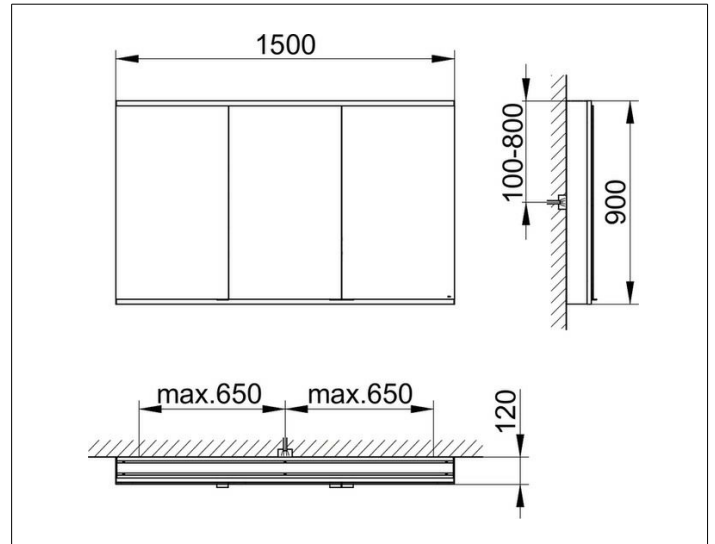

Royal Modular 2.0
800301151000300 Spiegelschrank

PRODUKT

ZEICHNUNG

OBERFLÄCHE

silber-eloxiert

ABMESSUNG

1500 x 900 x 120 mm