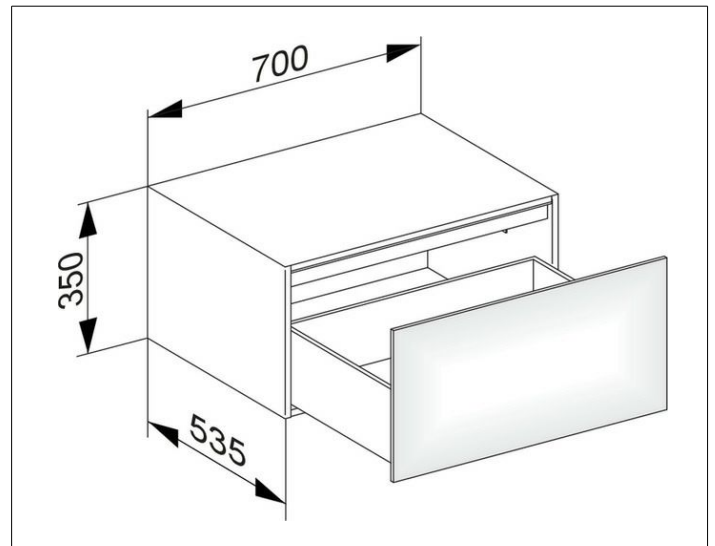

Edition 11

31322890000 Sideboard

PRODUKT

ZEICHNUNG

OBERFLÄCHE

Eiche-hell Furnier/Eiche-hell Furnier

ABMESSUNG

700 x 350 x 535 mm