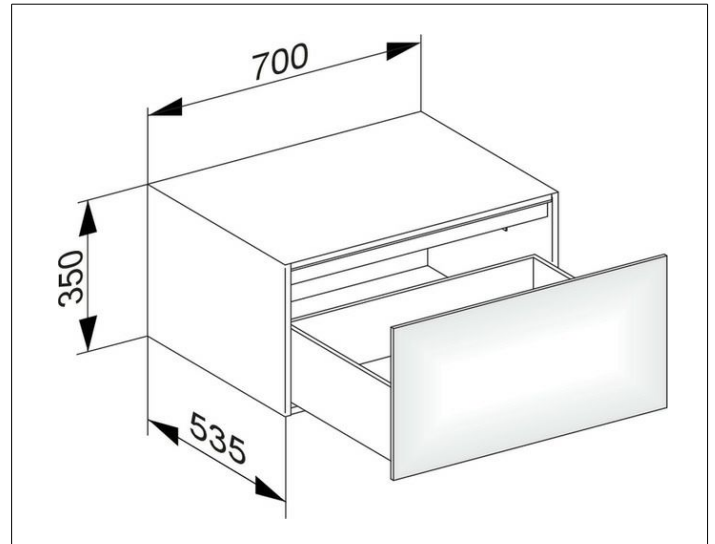

Edition 11

31322390000 Sideboard

PRODUKT

ZEICHNUNG

OBERFLÄCHE

anthrazit/anthrazit

ABMESSUNG

700 x 350 x 535 mm