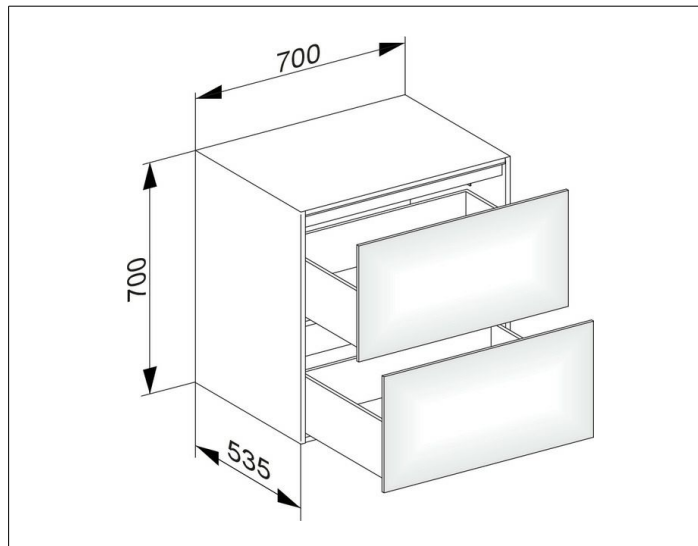

Edition 11

31323180000 Sideboard

PRODUKT

ZEICHNUNG

OBERFLÄCHE

cashmere/Glas cashmere

ABMESSUNG

700 x 700 x 535 mm