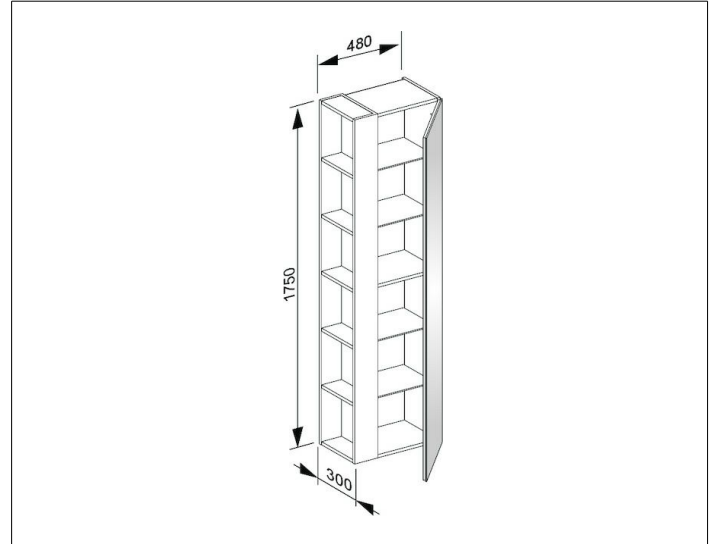

X-Line

33131290002 Hochschrank

PRODUKT

ZEICHNUNG

OBERFLÄCHE

inox/inox

ABMESSUNG

480 x 1750 x 300 mm