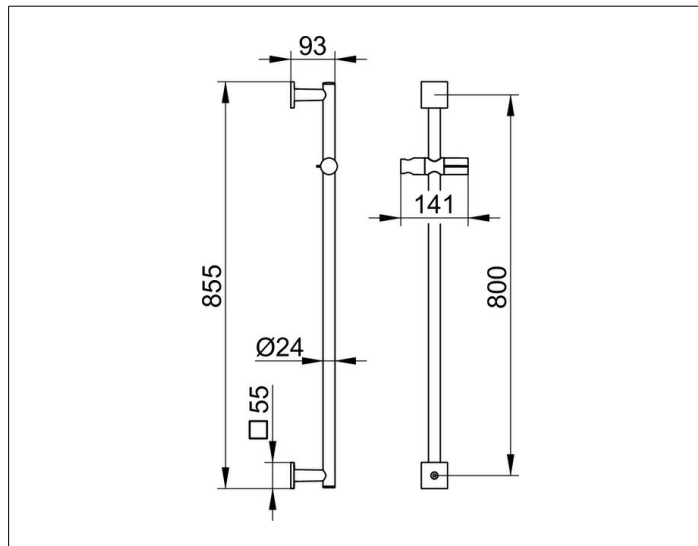

IXMO

59585010902 Brausestange

**PRODUKT**

**ZEICHNUNG**

**PRODUKTBESCHREIBUNG**

bestehend aus:  
 - Wandstange 855 mm (Rosetten eckig) mit Brauseschieber,  
 Höhenverstellung mit Griff, Neigungswinkel verstellbar,  
 wahlweise rechts oder links verwendbar  
 - mit Fliesenausgleichscheibe (5 mm)

**OBERFLÄCHE**

verchromt

**ABMESSUNG**

855 mm

**AUSSCHREIBUNGSTEXT**

KEUCO IXMO Brausestange  
 bestehend aus:  
 - Wandstange 855 mm (Rosetten eckig) mit Brauseschieber,  
 Höhenverstellung mit Griff, Neigungswinkel verstellbar  
 - mit Fliesenausgleichscheibe (5 mm)  
 Oberfläche verchromt