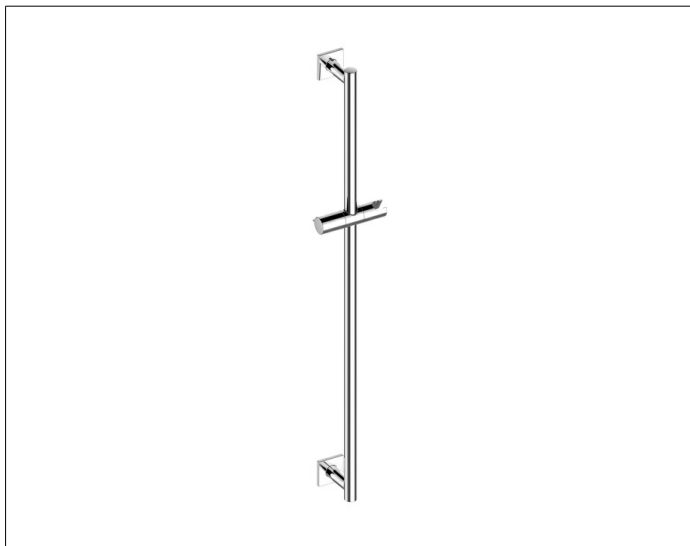

IXMO

59585010902 Brausestange

**PRODUKT**

**ZEICHNUNG**

**PRODUKTBESCHREIBUNG**

bestehend aus:  
 - Wandstange 855 mm (Rosetten eckig) mit Brauseschieber,  
 Höhenverstellung mit Griff, Neigungswinkel verstellbar,  
 wahlweise rechts oder links verwendbar  
 - mit Fliesenausgleichscheibe (5 mm)

**OBERFLÄCHE**

verchromt

**ABMESSUNG**

855 mm

**AUSSCHREIBUNGSTEXT**

KEUCO IXMO Brausestange  
 bestehend aus:  
 - Wandstange 855 mm (Rosetten eckig) mit Brauseschieber,  
 Höhenverstellung mit Griff, Neigungswinkel verstellbar  
 - mit Fliesenausgleichscheibe (5 mm)  
 Oberfläche verchromt