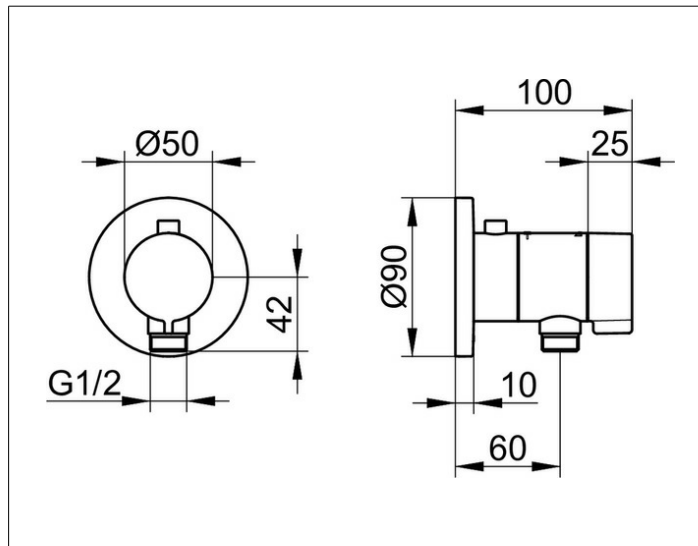

**IXMO**

**59554010001 Thermostatarmatur mit Schlauchanschluss UP DN 15**

**PRODUKT**

**ZEICHNUNG**

**PRODUKTBESCHREIBUNG**

Sicherheitssperre bei 38°,  
Schlauchanschluss eigensicher gegen Rückfließen  
nach DIN EN 1717  
Fertigset bestehend aus:  
Griff, Gehäuse und Rosette (rund),  
passend für UP-Funktionseinheit (59554 000170)  
geräuschgeprüft

**AUSSCHREIBUNGSTEXT**

KEUCO IXMO\_solo Thermostatarmatur mit Schlauchanschluss UP DN 15  
Sicherheitssperre bei 38°,  
Armatur eigensicher gegen Rückfließen nach DIN EN 1717  
Fertigset bestehend aus:  
Griff, Gehäuse und Rosette (rund),  
Oberfläche verchromt  
passend für UP-Funktionseinheit (59554 000170)