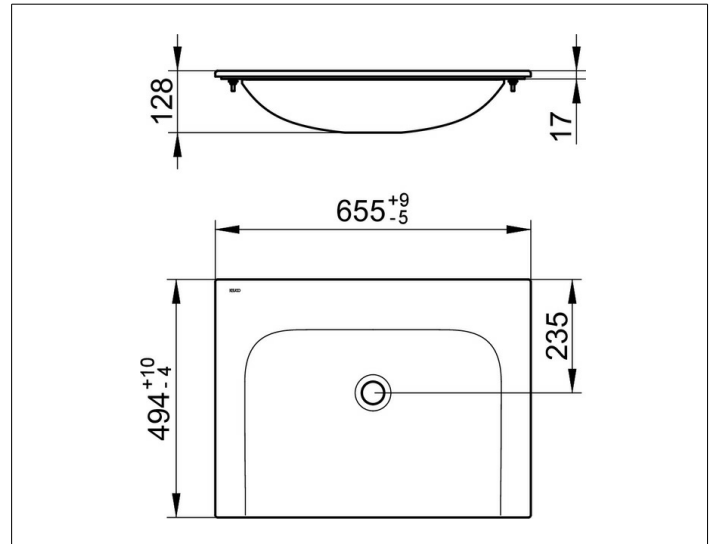

X-Line

33150316500 Keramik-Waschtisch

PRODUKT

ZEICHNUNG

PRODUKTBESCHREIBUNG

ohne Hahnlochbohrung, ohne Überlauf,
mit Oberflächenversiegelung CleanPlus

OBERFLÄCHE

weiß

ABMESSUNG

655 x 17 x 494 mm