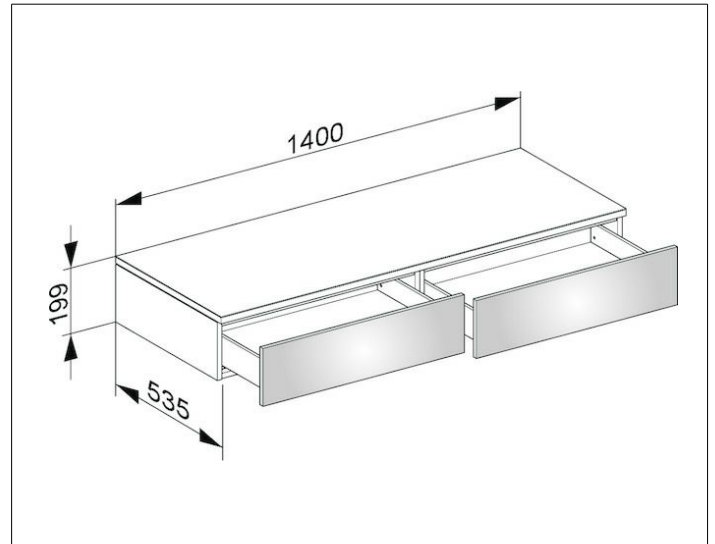

Edition 400

31764390000 Sideboard

PRODUKT

ZEICHNUNG

OBERFLÄCHE

anthrazit/anthrazit

ABMESSUNG

1400 x 199 x 535 mm