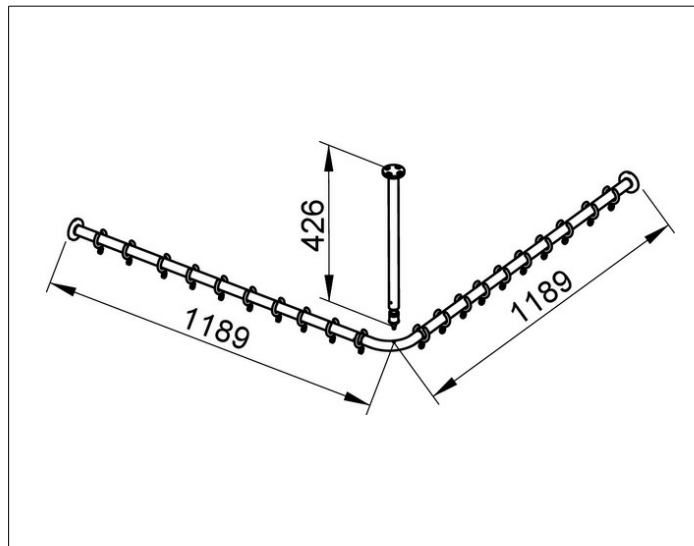

**Plan**  
**14939171200 Brausevorhangstangen-Set**

**PRODUKT**

**ZEICHNUNG**

**PRODUKTBESCHREIBUNG**

für Viereck-Dusche 1200 x 1200 mm (Winkelform)  
 komplett bestehend aus:  
 3 x Wandbefestigung  
 2 x Brausevorhangstange 1100 mm  
 1 x Rohrbogen 90° für Viereck-Duschwannen  
 1 x Deckenstütze 400 mm  
 2 x Vorhangringe, weiß (Verpackungseinheit 10 Stück)  
 1 x Verbindungsstück

**OBERFLÄCHE**

Aluminium silber-eloxiert (E6 EV1)/verchromt

**ABMESSUNG**

1200 x 1200 mm

**AUSSCHREIBUNGSTEXT**

KEUCO PLAN Brausevorhangstangen-Set für Viereck-Dusche (Winkelform)  
 1200 x 1200 mm, 14939171200  
 Aluminium silber-eloxiert/verchromt, Durchmesser 25 mm  
 komplett bestehend aus:  
 2 x Wandbefestigung  
 2 x Brausevorhangstange 1100 mm  
 1 x Rohrbogen 90° für Viereck-Duschwannen  
 1 x Deckenstütze 400 mm  
 2 x Vorhangringe, weiß (Verpackungseinheit 10 Stück)  
 inkl. korrosionsfreiem Befestigungsmaterial