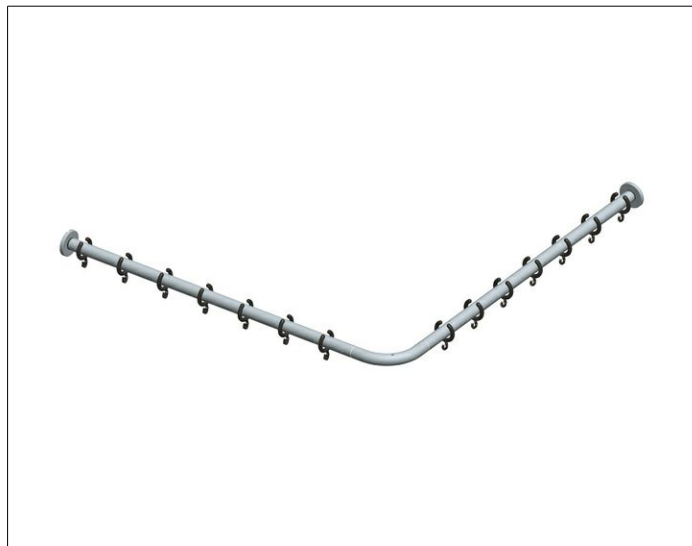

**Plan**  
**14939171200 Brausevorhangstangen-Set**

**PRODUKT**

**ZEICHNUNG**

**PRODUKTBESCHREIBUNG**

für Viereck-Dusche 1200 x 1200 mm (Winkelform)  
 komplett bestehend aus:  
 3 x Wandbefestigung  
 2 x Brausevorhangstange 1100 mm  
 1 x Rohrbogen 90° für Viereck-Duschwannen  
 1 x Deckenstütze 400 mm  
 2 x Vorhangringe, weiß (Verpackungseinheit 10 Stück)  
 1 x Verbindungsstück

**OBERFLÄCHE**

Aluminium silber-eloxiert (E6 EV1)/verchromt

**ABMESSUNG**

1200 x 1200 mm

**AUSSCHREIBUNGSTEXT**

KEUCO PLAN Brausevorhangstangen-Set für Viereck-Dusche (Winkelform)  
 1200 x 1200 mm, 14939171200  
 Aluminium silber-eloxiert/verchromt, Durchmesser 25 mm  
 komplett bestehend aus:  
 2 x Wandbefestigung  
 2 x Brausevorhangstange 1100 mm  
 1 x Rohrbogen 90° für Viereck-Duschwannen  
 1 x Deckenstütze 400 mm  
 2 x Vorhangringe, weiß (Verpackungseinheit 10 Stück)  
 inkl. korrosionsfreiem Befestigungsmaterial