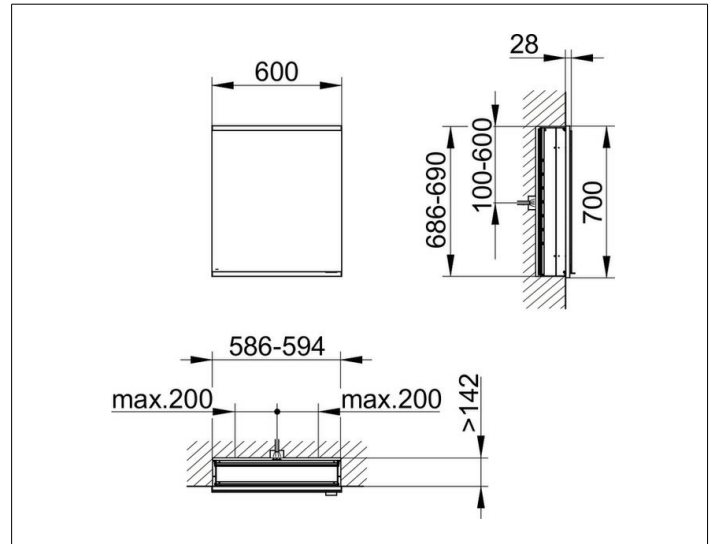

Royal Modular 2.0
800010060100100 Spiegelschrank

PRODUKT

ZEICHNUNG

EEK: C ,

OBERFLÄCHE

silber-eloxiert

ABMESSUNG

600 x 700 x 160 mm