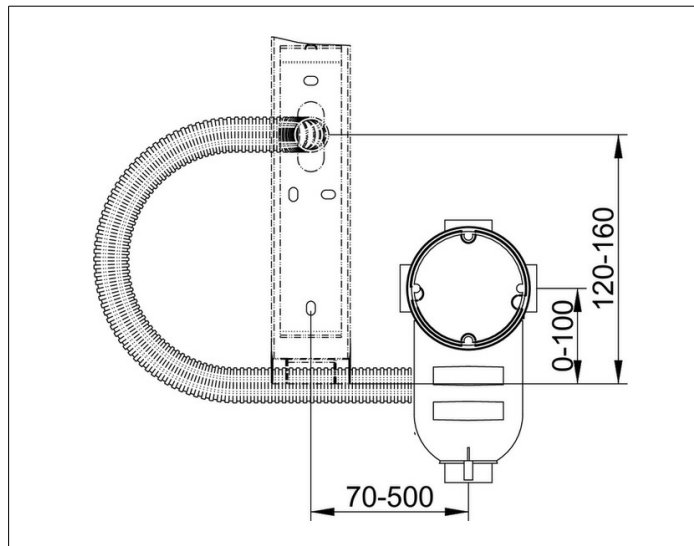

Kosmetikspiegel
1769900004 Rohbau-Set

PRODUKT

ZEICHNUNG

PRODUKTBESCHREIBUNG

Mauerwerkmontage
 für die Unterputz-Montage von Kabel und Netzteil
 des Kosmetikspiegels iLook_move,
 bestehend aus Leerrohr und Elektronikdose

ABMESSUNG

800 mm

AUSSCHREIBUNGSTEXT

KEUCO Rohbau-Set, 17699000004
 Elektronikdose für Mauerwerkmontage
 von Kabel und Netzteil des Kosmetikspiegels iLook_move,
 Bestehend aus Leerrohr (500 mm) und Wandanschlußdose,

Passend zu Kosmetikspiegel iLook_move, Art.Nr:
 17612019003/17613019003

Leerrohr ist auf Anfrage auch in Sonderlänge erhältlich.

Detaillierte Montage und Platzierungshinweise finden Sie
 in der zugehörigen Montageanleitung unter www.keuco.de