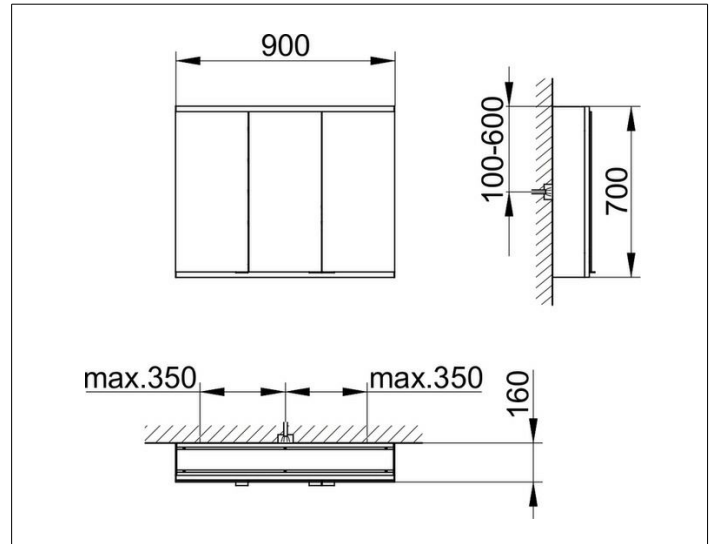

Royal Modular 2.0  
800311090100300 Spiegelschrank

PRODUKT

ZEICHNUNG

EEK: C ,

OBERFLÄCHE

silber-eloxiert

ABMESSUNG

900 x 700 x 160 mm