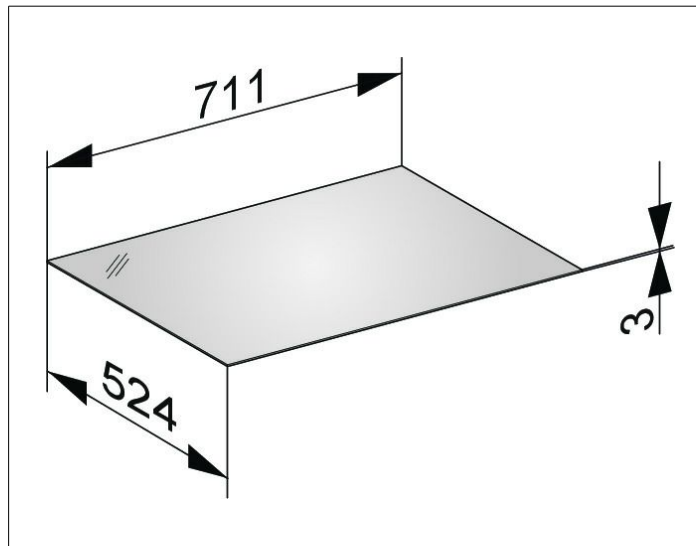

Edition 11

31322119001 Abdeckplatte

PRODUKT

ZEICHNUNG

OBERFLÄCHE

Glas anthrazit

ABMESSUNG

711 x 3 x 524 mm