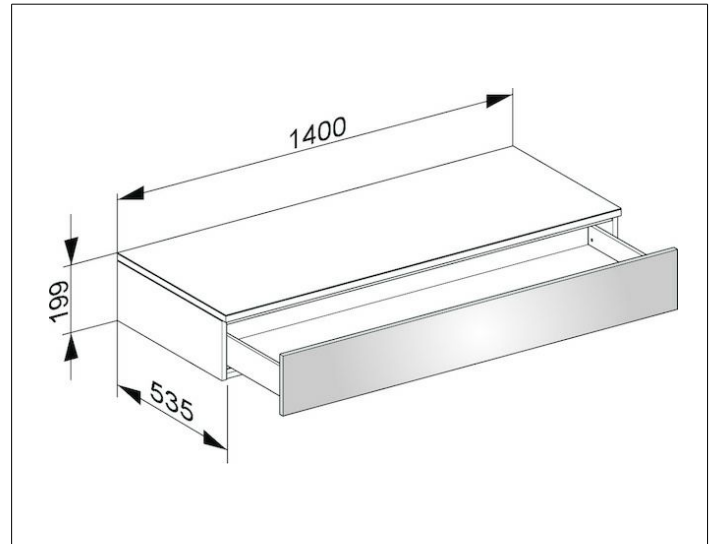

Edition 400

31760210000 Sideboard

PRODUKT

ZEICHNUNG

OBERFLÄCHE

weiß Hochglanz/weiß Hochglanz

ABMESSUNG

1400 x 199 x 535 mm