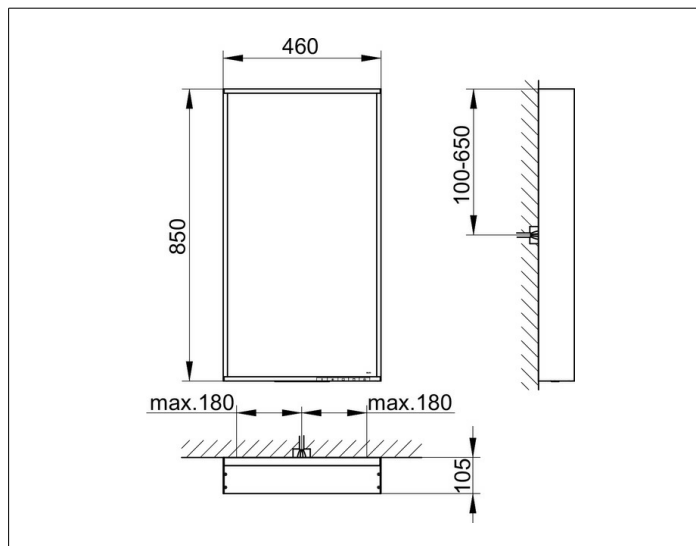

X-Line
3329714100 Lichtspiegel

PRODUKT

ZEICHNUNG

EEK: C , 25 kWh/1000h

OBERFLÄCHE

trüffel

ABMESSUNG

460 x 850 x 105 mm