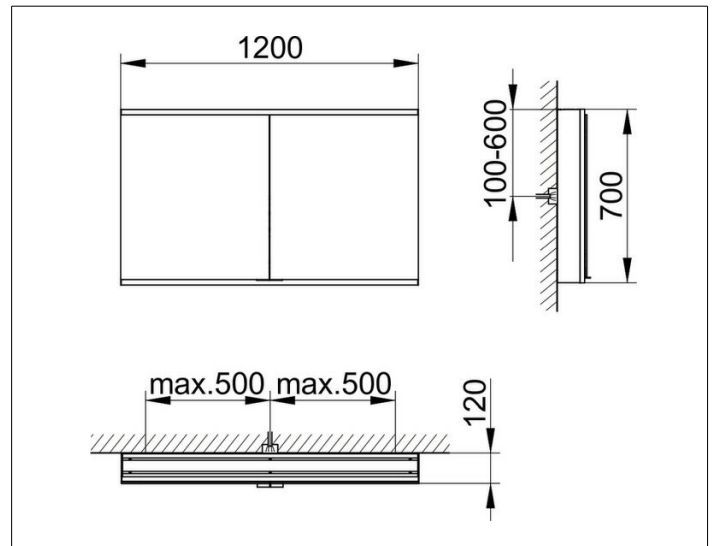

Royal Modular 2.0  
800221120000300 Spiegelschrank

**PRODUKT**

**ZEICHNUNG**

EEK: C ,

**OBERFLÄCHE**

silber-eloxiert

**ABMESSUNG**

1200 x 700 x 120 mm