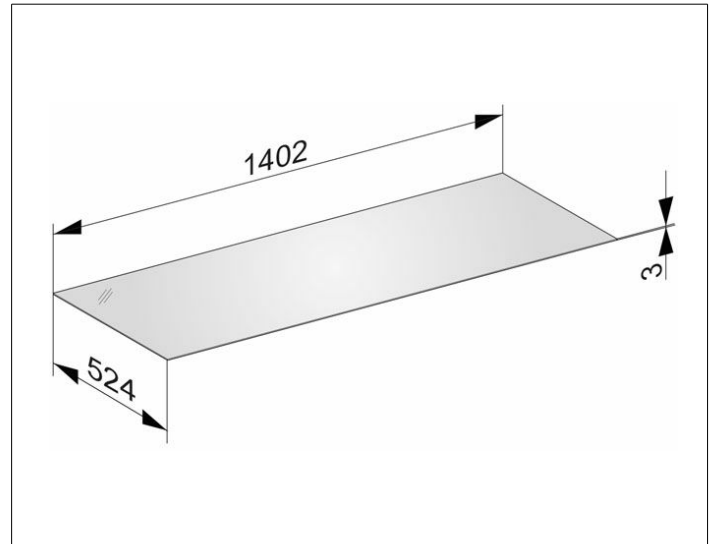

Edition 11

31326279000 Abdeckplatte

PRODUKT

ZEICHNUNG

OBERFLÄCHE

weiß/Glas weiß satiniert

ABMESSUNG

1402 x 3 x 524 mm