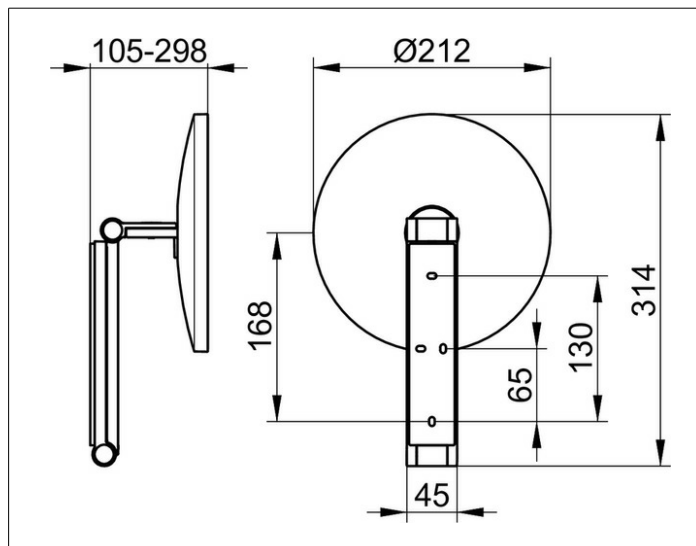

Kosmetikspiegel

17612070000 Kosmetikspiegel

PRODUKT

ZEICHNUNG

PRODUKTBESCHREIBUNG

unbeleuchtet,
an dreidimensional verstellbarem Schwenkarm,
Spiegel einseitig, Vergrößerungsfaktor x 5

OBERFLÄCHE

Edelstahl-finish

AUSSCHREIBUNGSTEXT

KEUCO iLook_move Kosmetikspiegel, 17612070000
hochwertiger Kosmetikspiegel, rund,
Edelstahl finish, unbeleuchtet,
an Schwenkarm aus einem stabilen,
rechteckigen Metallprofil mit verdeckten
Hochleistungsscharnieren,
flächige Wandmontage mit 4 Befestigungspunkten,
zur optimalen Lastverteilung
dreidimensional verstellbar, Spiegel einseitig konkav,
Vergrößerungsfaktor x 5,
Höhe der Wandbefestigung 180 mm, Breite ca. 45 mm,
maximale Höhe ca. 500 mm, Außendurchmesser 212 mm,
maximale Ausladung ca. 300 mm,
der Kosmetikspiegel wird verdeckt angebracht,
Lieferung inkl. korrosionsfreiem Befestigungsmaterial