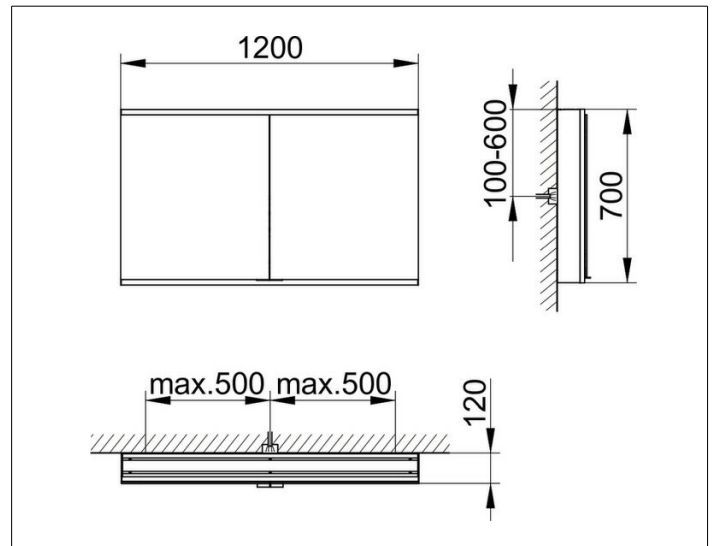

Royal Modular 2.0  
800211120000200 Spiegelschrank

**PRODUKT**

**ZEICHNUNG**

EEK: C ,

**OBERFLÄCHE**

silber-eloxiert

**ABMESSUNG**

1200 x 700 x 120 mm