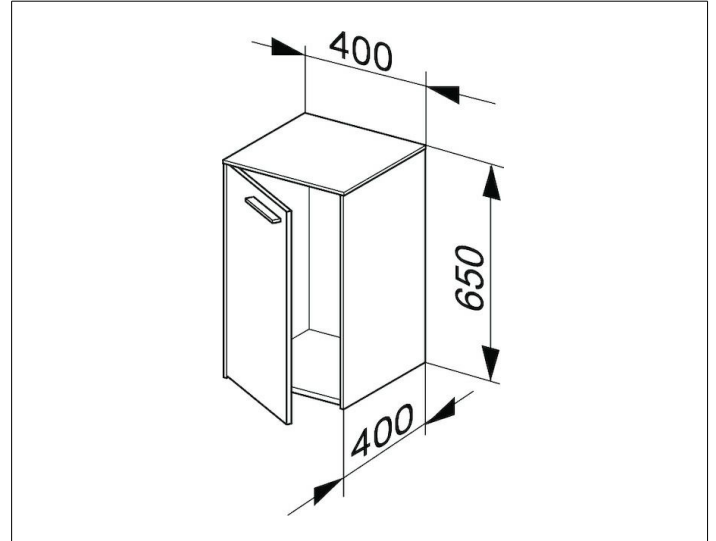

Royal 60  
32110430001 Unterschrank

**PRODUKT**

**ZEICHNUNG**

**OBERFLÄCHE**

weiß matt/weiß matt

**ABMESSUNG**

400 x 650 x 400 mm