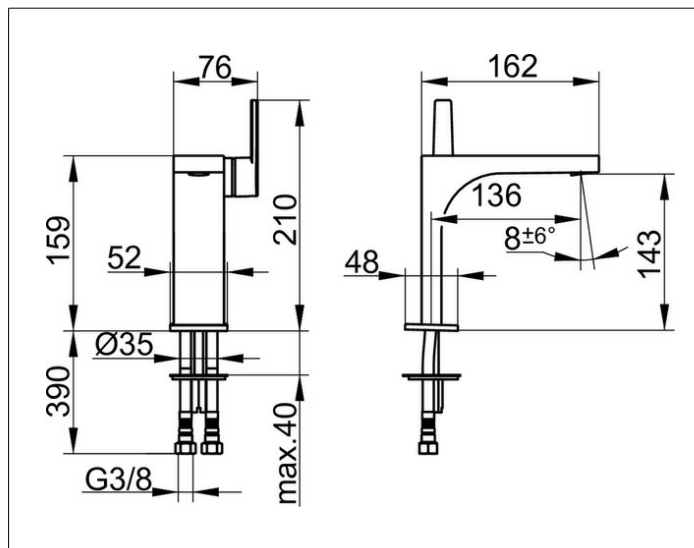

Edition 11

51102130100 Einhebel-Waschtischmischer 150

PRODUKT

ZEICHNUNG

PRODUKTBESCHREIBUNG

ohne Zugstangen-Ablaufgarnitur
 Einlochmontage mit Schnell-Montage-System
 Mischwasserkartusche mit keramischen Dichtscheiben
 Luftsprudler SLIM SSR M 24x1, Strahlwinkel verstellbar,
 Druckschläuche 435 mm, G 3/8 Zoll
 Durchfluss begrenzt auf 7,6 l/min.
 geräuschgeprüft

OBERFLÄCHE

Schwarzchrom gebürstet

AUSSCHREIBUNGSTEXT

KEUCO EDITION 11 Einhebel-Waschtischmischer 150, 51102130100
 Einhebel-Waschtischmischer mit hochwertiger PVD-Beschichtung,
 Schwarzchrom gebürstet, in geradlinigem Design
 und klarer, geometrischer Formensprache,
 Standmontage, ohne Zugstangen-Ablaufgarnitur,
 hochwertige Mischwasserkartusche mit keramischen Dichtscheiben,
 seitlicher Bedienhebel
 Einlochmontage mit Schnell-Montage-System für Waschtische,
 Luftsprudler SLIM SSR M 24x1, Strahlwinkel verstellbar +/- 6°,
 Höhe 210 mm, Auslaufhöhe 144 mm, Ausladung 162 mm,
 Wasseranschluss mit flexiblen Druckschläuchen, Länge 420 mm,
 Gewindedurchmesser G 3/8 Zoll,
 Durchflussmenge begrenzt auf 7,6 l/min.