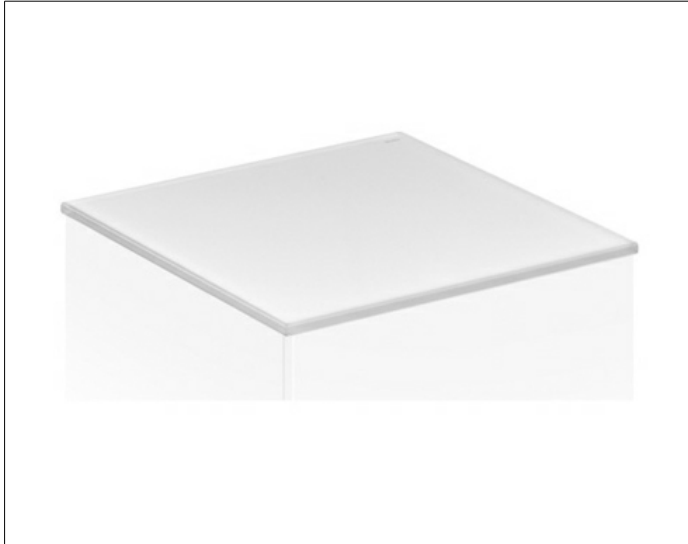

Edition 11

31320309012 Abdeckplatte

**PRODUKT**

**ZEICHNUNG**

**OBERFLÄCHE**

Glas weiß

**ABMESSUNG**

366 x 3 x 520 mm