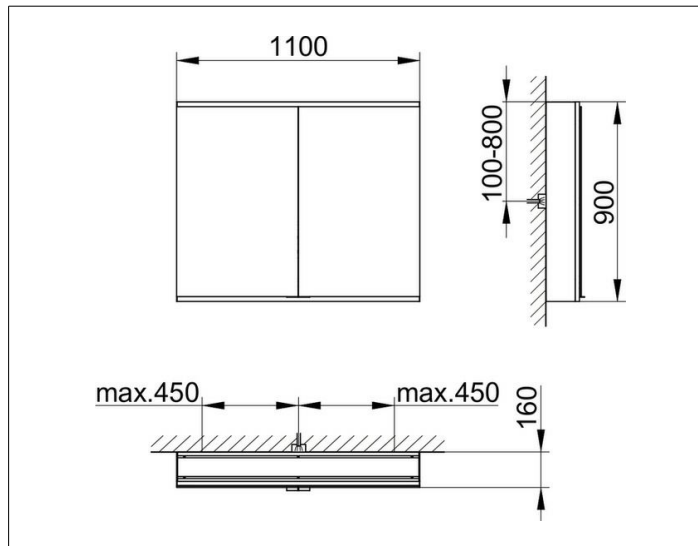

Royal Modular 2.0  
800211111100300 Spiegelschrank

PRODUKT

ZEICHNUNG

EEK: C ,

OBERFLÄCHE

silber-eloxiert

ABMESSUNG

1100 x 900 x 160 mm