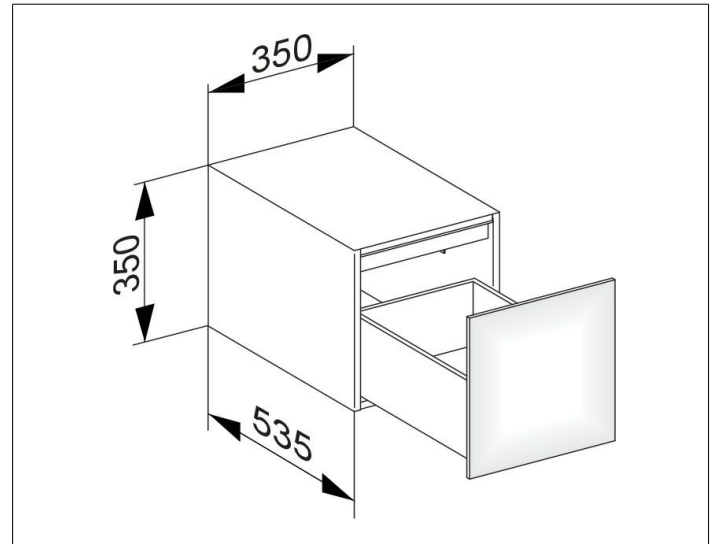

Edition 11

31320390000 Sideboard

PRODUKT

ZEICHNUNG

OBERFLÄCHE

anthrazit/anthrazit

ABMESSUNG

350 x 350 x 535 mm