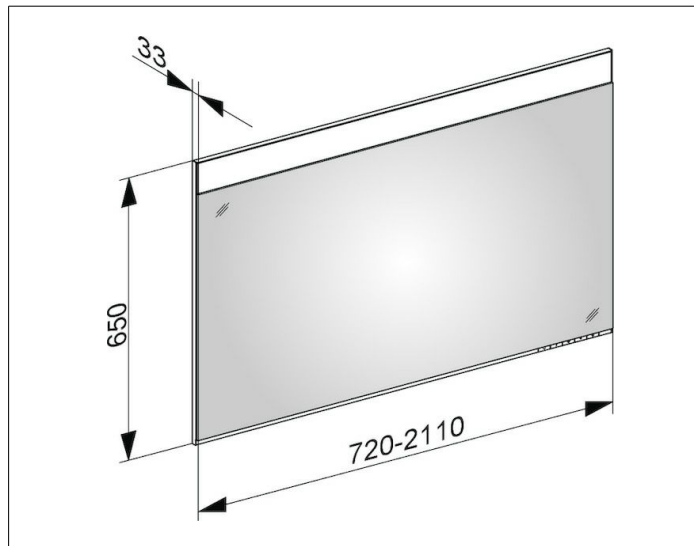

Edition 400

11496170101 Lichtspiegel auf Maß

PRODUKT

ZEICHNUNG

PRODUKTBESCHREIBUNG

mit Spiegelheizung (mittig platziert),
stufenlos einstellbare Lichtfarbe von 2700 Kelvin (warmweiß)
bis 6500 Kelvin (Tageslicht), umlaufender Aluminium-Rahmen

LED (Lebensdauer > 30.000 Std.)

stufenlos dimmbar

EEK: C ,

AUSSCHREIBUNGSTEXT

KEUCO Edition 400 Planning LED Lichtspiegel
mit Spiegelheizung, 11496170101

hochwertiger Kristallspiegel mit
stufenlos einstellbarer Lichtfarbe von
2700 Kelvin (warmweiß) bis 6500 Kelvin (Tageslicht),
umlaufender Aluminium-Rahmen, Spiegelheizung,
Bedienung:

LED Beleuchtung (Lebensdauer > 30.000 Std.), stufenlos dimmbar,
EEK: A++, A+, A,

Maß A von 720 bis 1050 mm in 10 mm Schritten,

Höhe 650 mm, Tiefe 33 mm,

Hinweis:

In der Bestellung ist unbedingt Maß A anzugeben

ABMESSUNG

720 - 1050 mm