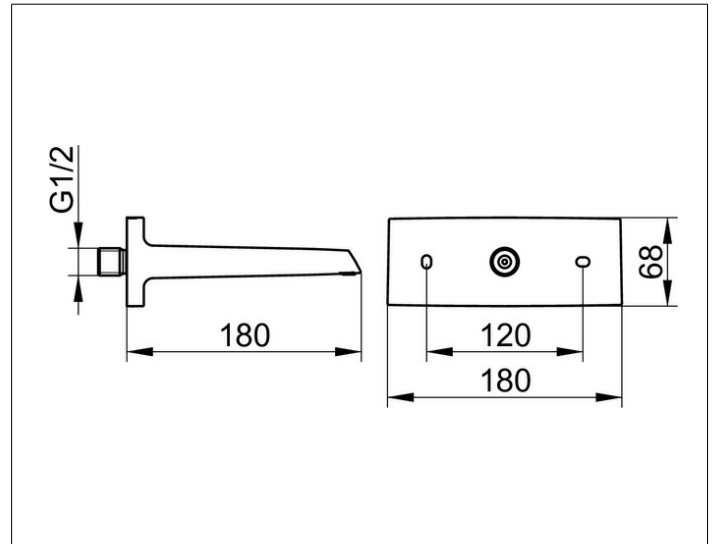

Armaturenzubehör

59982050000 Schwallbrause DN 15

PRODUKT

ZEICHNUNG

PRODUKTBESCHREIBUNG

Durchflussmenge begrenzt auf 25 l/min.

OBERFLÄCHE

Nickel gebürstet

AUSSCHREIBUNGSTEXT

KEUCO Schwallbrause, 59982050000
 Schwallbrause mit hochwertiger PVD-Beschichtung,
 Nickel gebürstet, in geradlinigem Design und
 klarer geometrischer Formensprache,
 mit Inlay aus Kunststoff
 für einen gleichmäßig flachen Wasserstrahl,
 verdeckte Befestigung, für Wandanschluss G 1/2 Zoll,
 Durchflussmenge begrenzt auf 25 l/min.,
 Breite 180 mm, Ausladung 180 mm