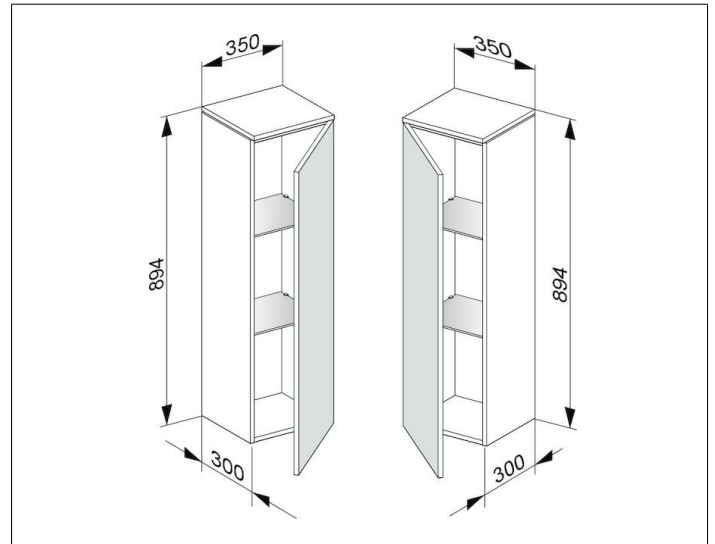

Edition 400

31720820001 Mittelschrank

PRODUKT

ZEICHNUNG

OBERFLÄCHE

weiß Hochglanz/Glas trüffel klar

ABMESSUNG

350 x 894 x 300 mm