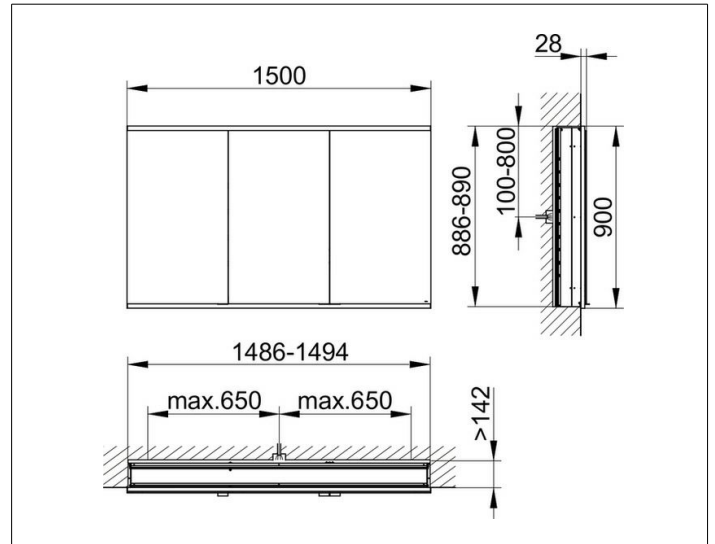

Royal Modular 2.0
800310151100000 Spiegelschrank

PRODUKT

ZEICHNUNG

EEK: C ,

OBERFLÄCHE

silber-eloxiert

ABMESSUNG

1500 x 900 x 160 mm