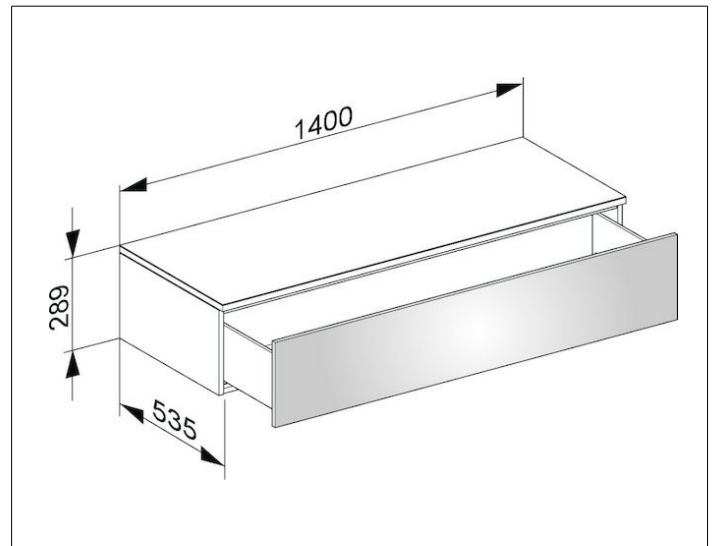

Edition 400

31761140000 Sideboard

PRODUKT

ZEICHNUNG

OBERFLÄCHE

trüffel/Glas trüffel klar

ABMESSUNG

1400 x 289 x 535 mm