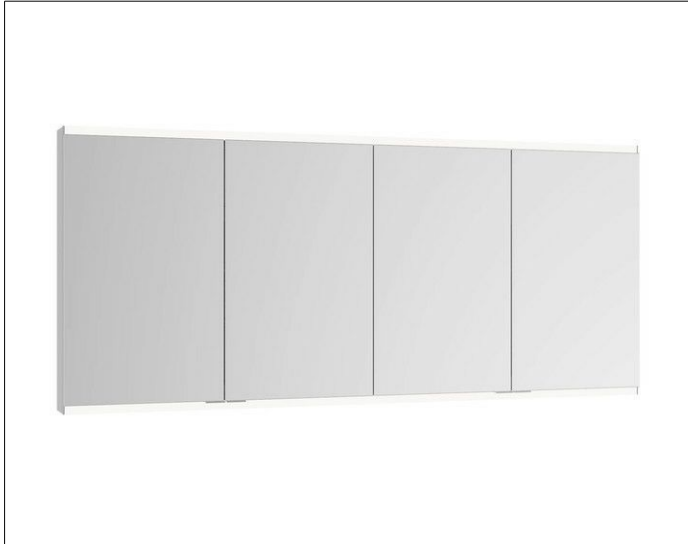

Royal Modular 2.0
800421160100400 Spiegelschrank

PRODUKT

ZEICHNUNG

EEK: C ,

OBERFLÄCHE

silber-eloxiert

ABMESSUNG

1600 x 700 x 160 mm