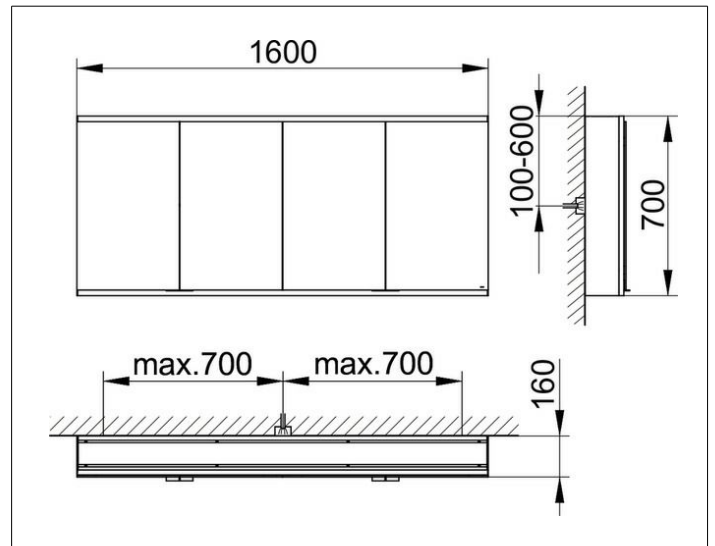

Royal Modular 2.0
800421160100400 Spiegelschrank

PRODUKT

ZEICHNUNG

EEK: C ,

OBERFLÄCHE

silber-eloxiert

ABMESSUNG

1600 x 700 x 160 mm