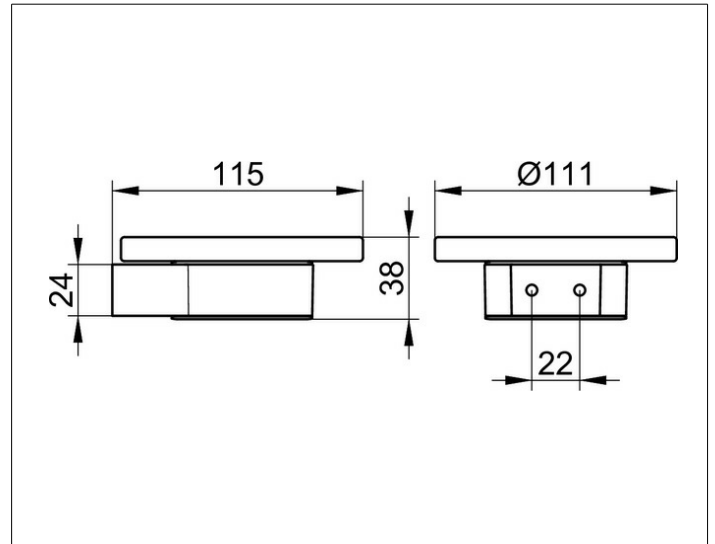

Plan
14955079000 Seifenablage

PRODUKT

ZEICHNUNG

PRODUKTBESCHREIBUNG

komplett mit Echkristall-Schale

OBERFLÄCHE

Edelstahl

AUSSCHREIBUNGSTEXT

KEUCO PLAN Seifenablage 14955079000
 Seifenablage in hochwertiger Edelstahl-Optik
 in ästhetischem, funktionalem Design
 komplett mit Echkristall-Schale (Durchmesser 111 mm)
 leicht zu reinigen
 Breite 111 mm, Höhe 37 mm, Ausladung 115 mm
 Die Seifenablage wird verdeckt angebracht
 Lieferung inkl. korrosionsfreiem Befestigungsmaterial