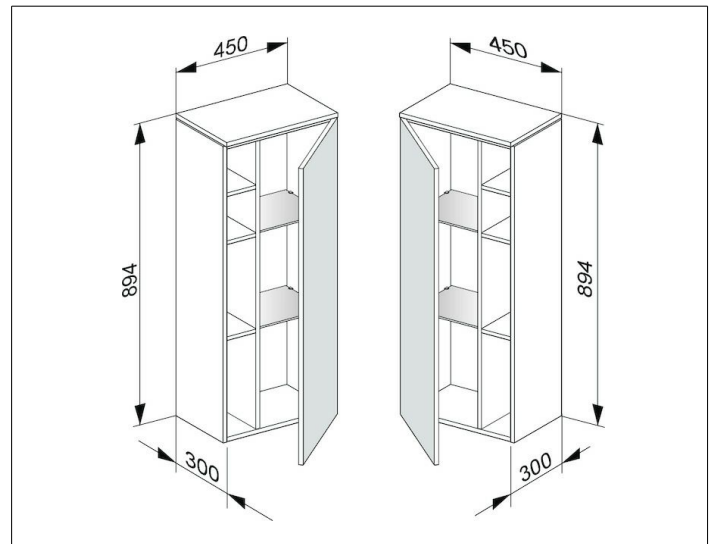

Edition 400

31725370002 Mittelschrank

**PRODUKT**

**ZEICHNUNG**

**OBERFLÄCHE**

trüffel/trüffel

**ABMESSUNG**

450 x 894 x 300 mm