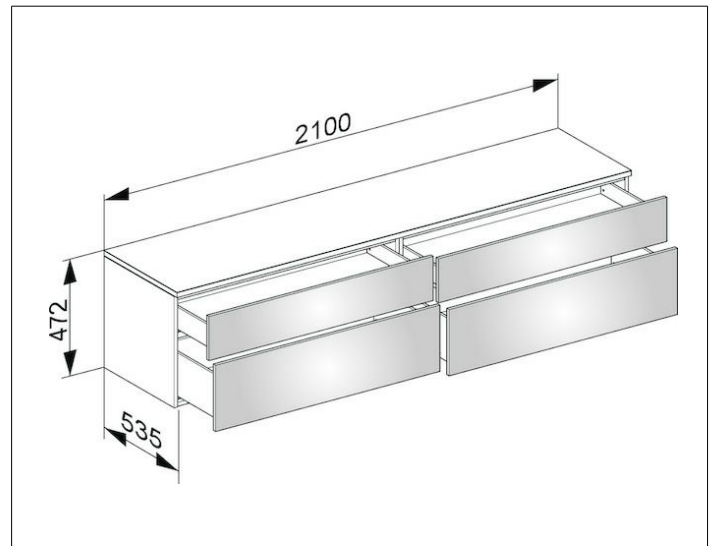

Edition 400

31773180000 Sideboard

**PRODUKT**

**ZEICHNUNG**

**OBERFLÄCHE**

cashmere/Glas cashmere klar

**ABMESSUNG**

2100 x 472 x 535 mm