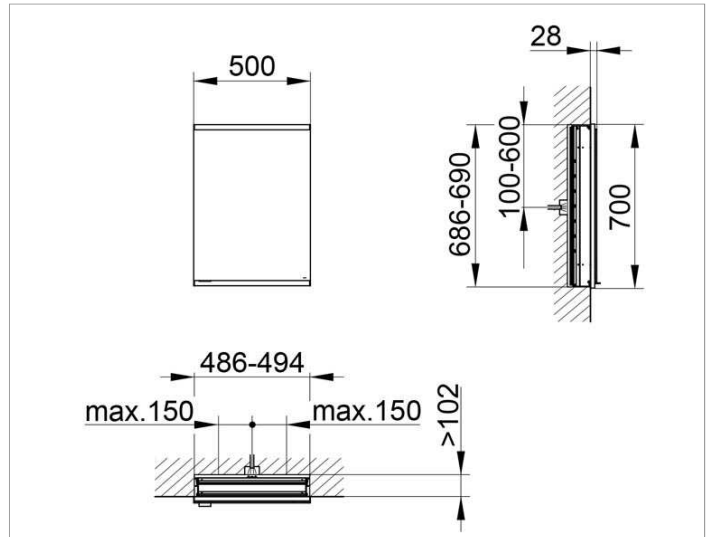

Royal Modular 2.0
800100050000000 Spiegelschrank

PRODUKT

ZEICHNUNG

OBERFLÄCHE

silber-eloxiert

ABMESSUNG

500 x 700 x 120 mm